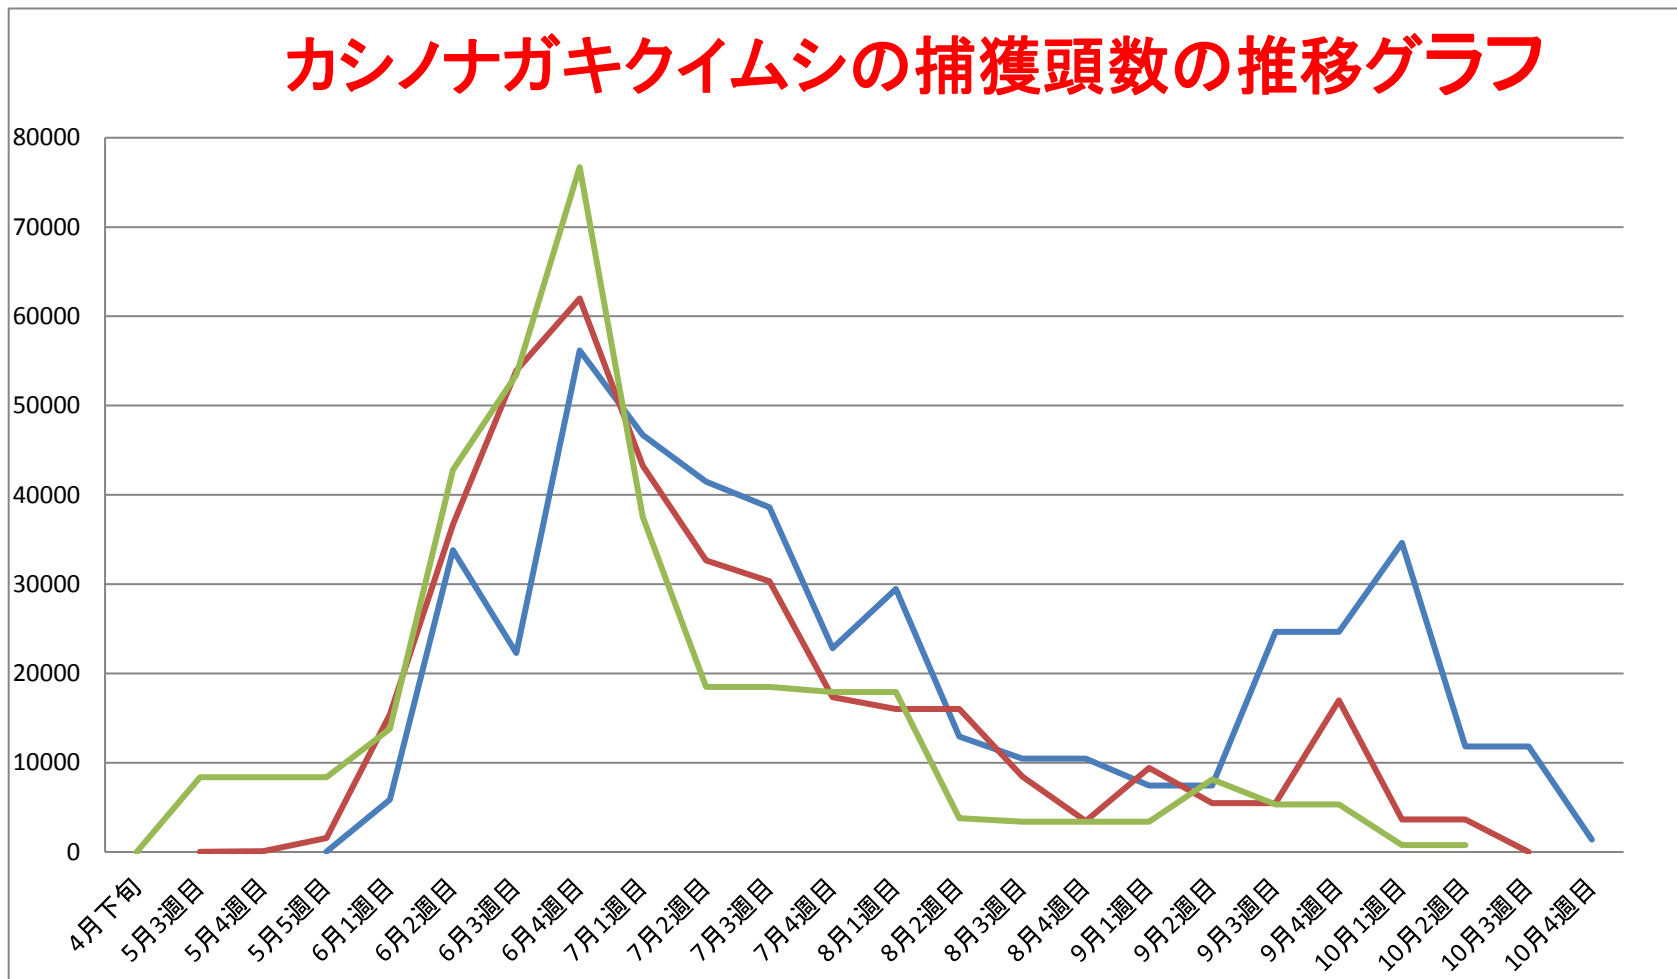

平成27年 山田池公園『ナラ枯れ』防除活動報告書

ケイ・エス山好会(K・S・C)

カシノナガキクイムシの捕獲頭数の推移グラフ

— H25年			41	5849	33793	22298	56178	46695	41471	38610	22818	29476	12947	10442	10473	7430		24660		34615	11810		1398
— H26年		5	82	1578	15396	36678	53920	61998	43279	32639	30308	17340	16013		8466	3456	9420	5458		16977	3629		0
— H27年	0			8387	13790	42802	53465	76705	37513	18472		17931		3772	3397			8133	5324		787		

H25年	411,004
H26年	356,642
H27年	290,478